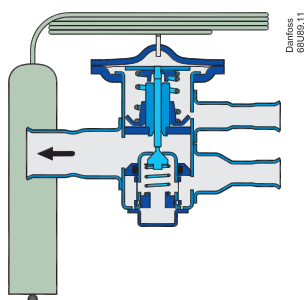

Fig. 1 - TCAE

Fig. 2 - TCBE/TCCE

Fig. 3

Fig. 4

Description	Qty	Min. delivery qty (industrial pack)	Code no.
TCAE, fig. 1			
Filter Pos. 5 Filter	24		068U0016
Gasket Pos. 6 Gasket	24		068U0015

TCAE, TCBE and TCCE fig. 1 + 2

Accessories		Pack mode	Code no.
Bulb strap, fig. 3			
0.4 mm, max. 28 mm tube	45	I	068U3505
0.4 mm, max. 50 mm tube	45	I	068U3506
0.4 mm, max. 28 mm tube	25	M	068U3507
0.4 mm, max. 50 mm tube	25	M	068U3508