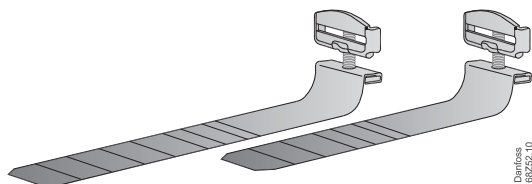

Fig. 1 - TCAE

Fig. 2 - TCBE/TCCE

Fig. 3

Fig. 4

Description	Qty	Min. delivery qty (industrial pack)	Code no.
TCAE, fig. 1			
Filter Pos. 5 Filter	24		068U0016
Gasket Pos. 6 Gasket	24		068U0015

TCAE, TCBE and TCCE fig. 1 + 2

Accessories		Pack mode	Code no.
Bulb strap, fig. 3			
0.4 mm, max. 28 mm tube	45	I	068U3505
0.4 mm, max. 50 mm tube	45	I	068U3506
0.4 mm, max. 28 mm tube	25	M	068U3507
0.4 mm, max. 50 mm tube	25	M	068U3508