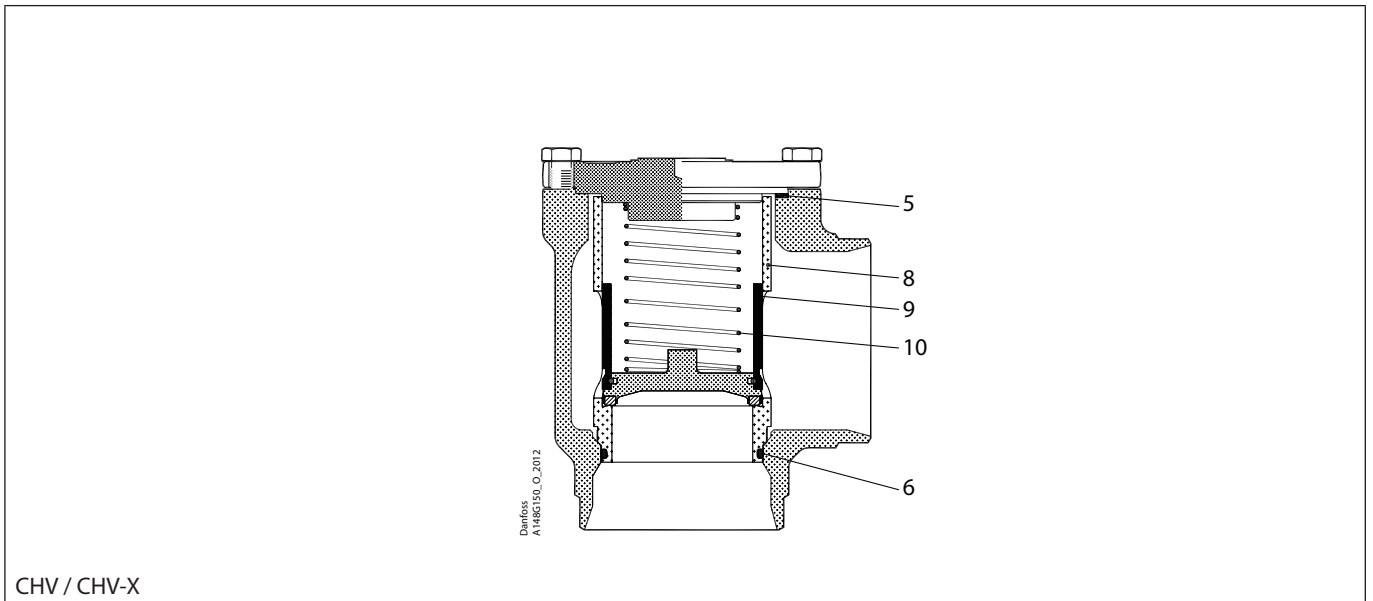

Installation guide – Spare parts and accessories

Overhaul kit | Code number 148B6170

CHV / CHV-X sizes 65

CHV / CHV-X

<p><b>5</b></p> <p>Total no. = 1</p>	<p><b>6</b></p> <p>Total no. = 1</p>	<p><b>8</b></p> <p>Total no. = 1</p>	<p><b>9</b></p> <p>Total no. = 1</p>	<p><b>10</b></p> <p>Total no. = 1</p>
--------------------------------------	--------------------------------------	--------------------------------------	--------------------------------------	---------------------------------------