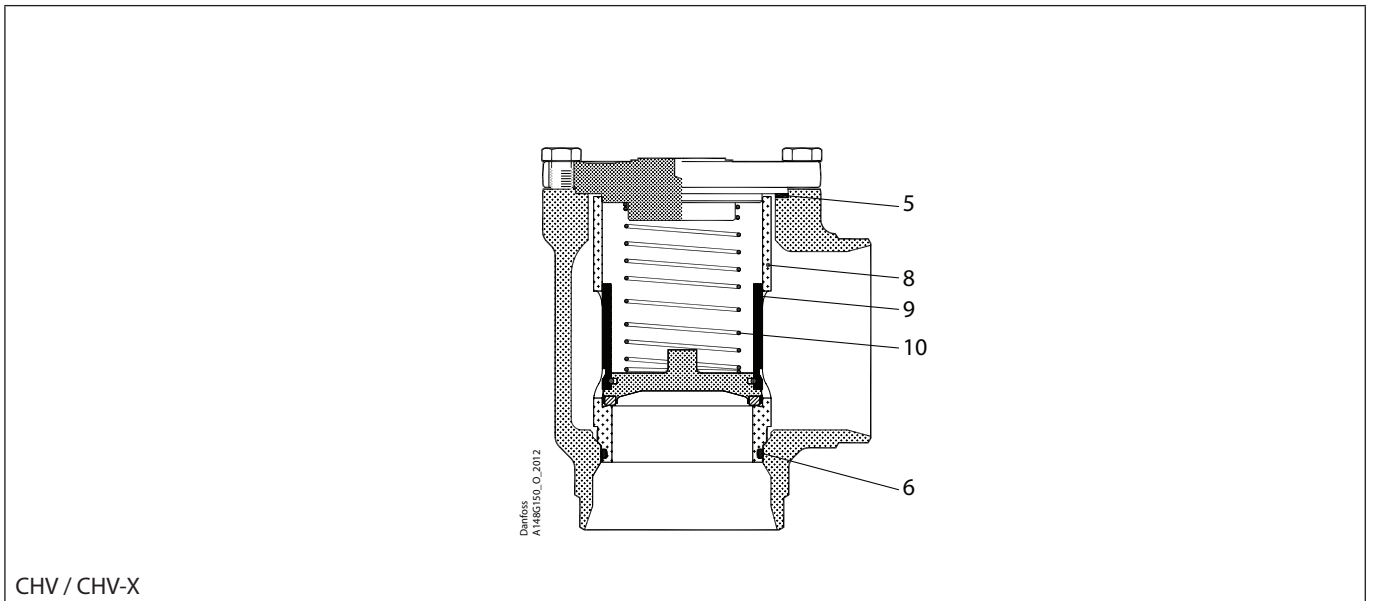

Installation guide – Spare parts and accessories

Overhaul kit | Code number 148B6172

CHV / CHV-X sizes 100

CHV / CHV-X

<p><b>5</b></p> <p>Total no. = 1</p>	<p><b>6</b></p> <p>Total no. = 1</p>	<p><b>8</b></p> <p>Total no. = 1</p>	<p><b>9</b></p> <p>Total no. = 1</p>	<p><b>10</b></p> <p>Total no. = 1</p>
--------------------------------------	--------------------------------------	--------------------------------------	--------------------------------------	---------------------------------------