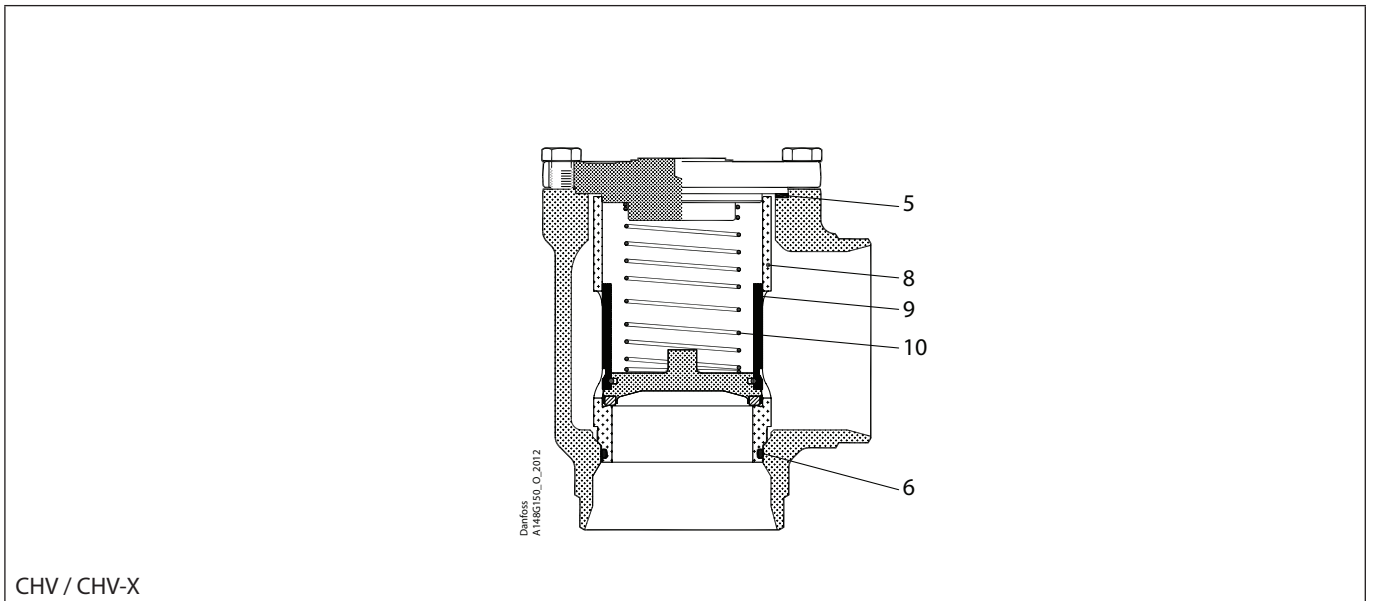

Installation guide – Spare parts and accessories

Overhaul kit | Code number 148B6173

CHV / CHV-X sizes 125

CHV / CHV-X

<p><b>5</b></p> <p>= Fibre</p> <p>Ø145 mm Ø571"</p> <p>Total no. = 1</p>	<p><b>6</b></p> <p>Ø101 mm Ø3.98"</p> <p>Total no. = 1</p>	<p><b>8</b></p> <p>Ø125 mm 4.9"</p> <p>Total no. = 1</p>	<p><b>9</b></p> <p>Ø110 mm Ø4.33"</p> <p>Total no. = 1</p>	<p><b>10</b></p> <p>310 mm 12.2"</p> <p>Total no. = 1</p>
--	--	--	--	---