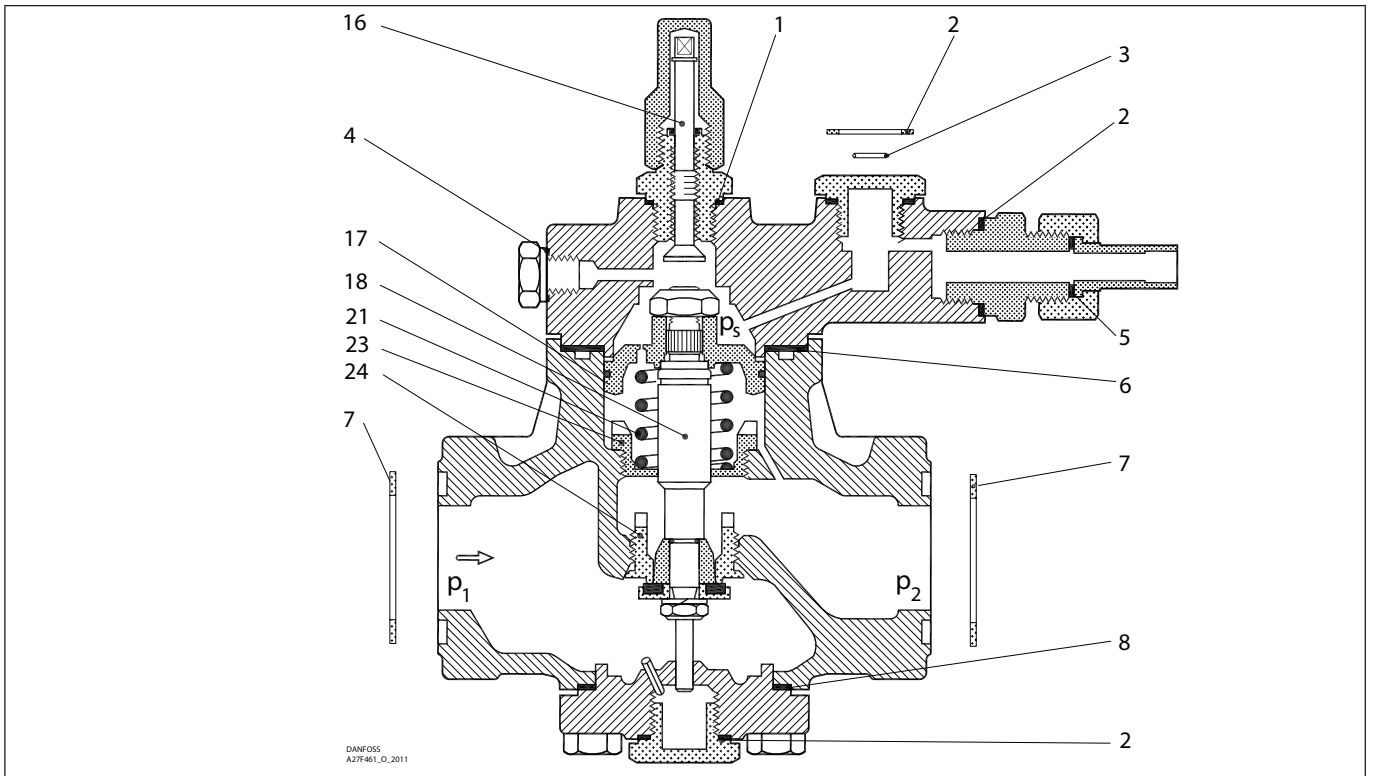

Installation guide – Spare parts and accessories

Overhaul kit | Code number 027F0676  
PMFH, size 80-4

<p><b>1</b></p> <p>= Alu.</p> <p>Ø26 mm Ø1.02"</p> <p>Total no. = 1</p>	<p><b>2</b></p> <p>= Fibre</p> <p>Ø33 mm Ø1.28"</p> <p>Total no. = 4</p>	<p><b>3</b></p> <p>Ø9 mm Ø0.36"</p> <p>Total no. = 3</p>	<p><b>4</b></p> <p>= Alu.</p> <p>Ø18 mm Ø0.70"</p> <p>Total no. = 1</p>	<p><b>5</b></p> <p>= Alu.</p> <p>Ø14 mm Ø0.55"</p> <p>Total no. = 1</p>	<p><b>6</b></p> <p>= Fibre</p> <p>Ø75 mm Ø2.95"</p> <p>Total no. = 1</p>
<p><b>7</b></p> <p>= Fibre</p> <p>Ø39 mm Ø1.54"</p> <p>Total no. = 2</p>	<p><b>8</b></p> <p>= Fibre</p> <p>Ø60 mm Ø2.36"</p> <p>Total no. = 1</p>	<p><b>9*</b></p> <p>= Alu.</p> <p>Ø32 mm Ø1.26"</p> <p>Total no. = 1</p>	<p><b>10*</b></p> <p>= Alu.</p> <p>Ø22 mm Ø0.87"</p> <p>Total no. = 1</p>	<p><b>16</b></p>	<p><b>17</b></p> <p>Ø50 mm Ø1.97"</p>
<p><b>18</b></p> <p>Ø18 mm Ø0.71"</p>	<p><b>21</b></p> <p>Standard</p> <p>Ø28 mm Ø1.10"</p> <p>Total no. = 1</p> <p>Weak</p> <p>Ø27 mm Ø1.06"</p> <p>Total no. = 1</p>	<p><b>23</b></p> <p>M39</p>	<p><b>24</b></p> <p>Ø23 mm Ø0.91"</p>		

\* The spare part is included in the package but is not used for PMFH size 80-4.