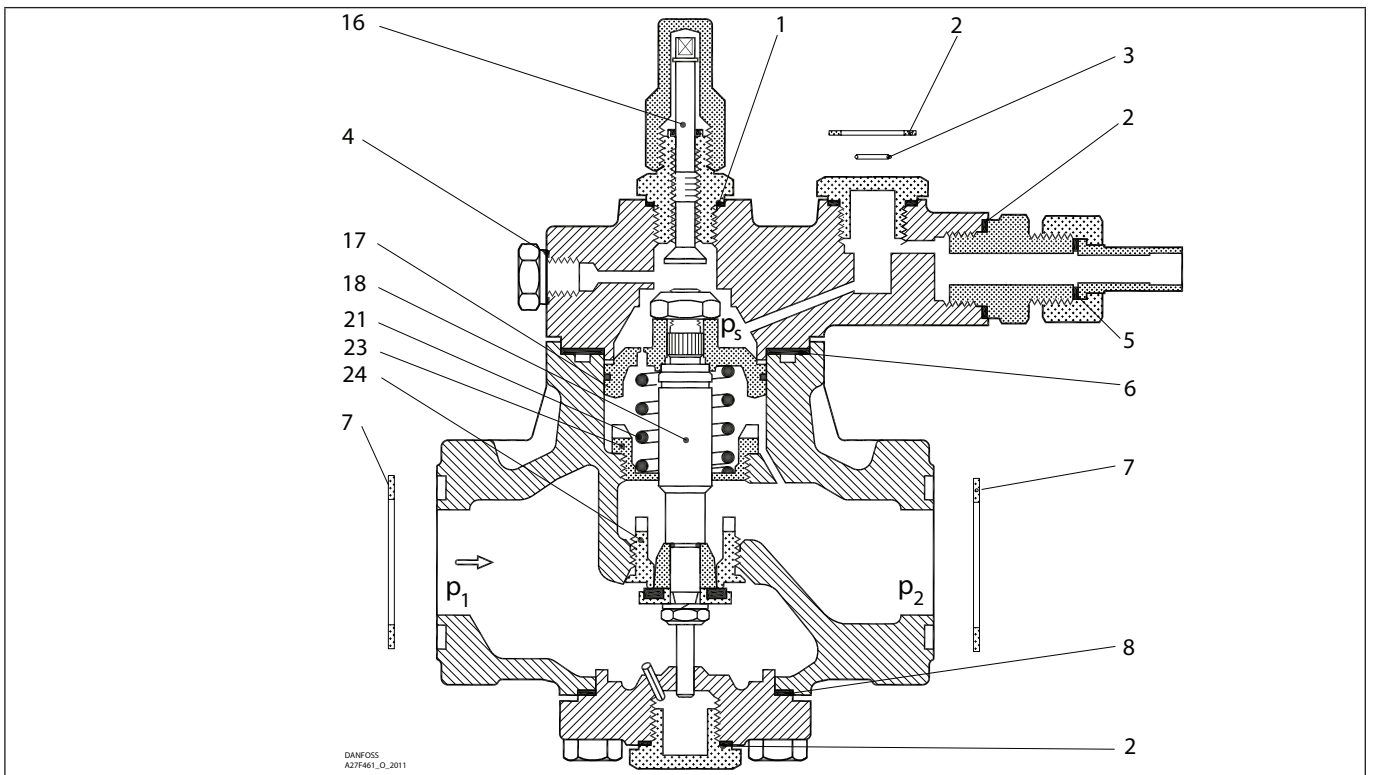

Installation guide – Spare parts and accessories

Overhaul kit | Code number 027F0678  
PMFH, size 80-6

<p><b>1</b></p> <p>Alu.</p> <p>Ø26 mm Ø1.02"</p> <p>Total no. = 1</p>	<p><b>2</b></p> <p>Fibre</p> <p>Ø33 mm Ø1.28"</p> <p>Total no. = 4</p>	<p><b>3</b></p> <p>Ø9 mm Ø0.36"</p> <p>Total no. = 3</p>	<p><b>4</b></p> <p>Alu.</p> <p>Ø18 mm Ø0.70"</p> <p>Total no. = 1</p>	<p><b>5</b></p> <p>Alu.</p> <p>Ø14 mm Ø0.55"</p> <p>Total no. = 1</p>	<p><b>6</b></p> <p>Fibre</p> <p>Ø75 mm Ø2.95"</p> <p>Total no. = 1</p>
<p><b>7</b></p> <p>Fibre</p> <p>Ø39 mm Ø1.54"</p> <p>Total no. = 2</p>	<p><b>8</b></p> <p>Fibre</p> <p>Ø60 mm Ø2.36"</p> <p>Total no. = 1</p>	<p><b>9*</b></p> <p>Alu.</p> <p>Ø32 mm Ø1.26"</p> <p>Total no. = 1</p>	<p><b>10*</b></p> <p>Alu.</p> <p>Ø22 mm Ø0.87"</p> <p>Total no. = 1</p>	<p><b>16</b></p>	<p><b>17</b></p> <p>Ø50 mm Ø1.97"</p>
<p><b>18</b></p> <p>Ø18 mm Ø0.71"</p>	<p><b>21</b></p> <p>Standard</p> <p>Ø28 mm Ø1.10"</p> <p>Total no. = 1</p> <p>Weak</p> <p>Ø27 mm Ø1.06"</p> <p>Total no. = 1</p>	<p><b>23</b></p> <p>M39</p>	<p><b>24</b></p> <p>Ø23 mm Ø0.91"</p>		

\* The spare part is included in the package but is not used for PMFH size 80-6.