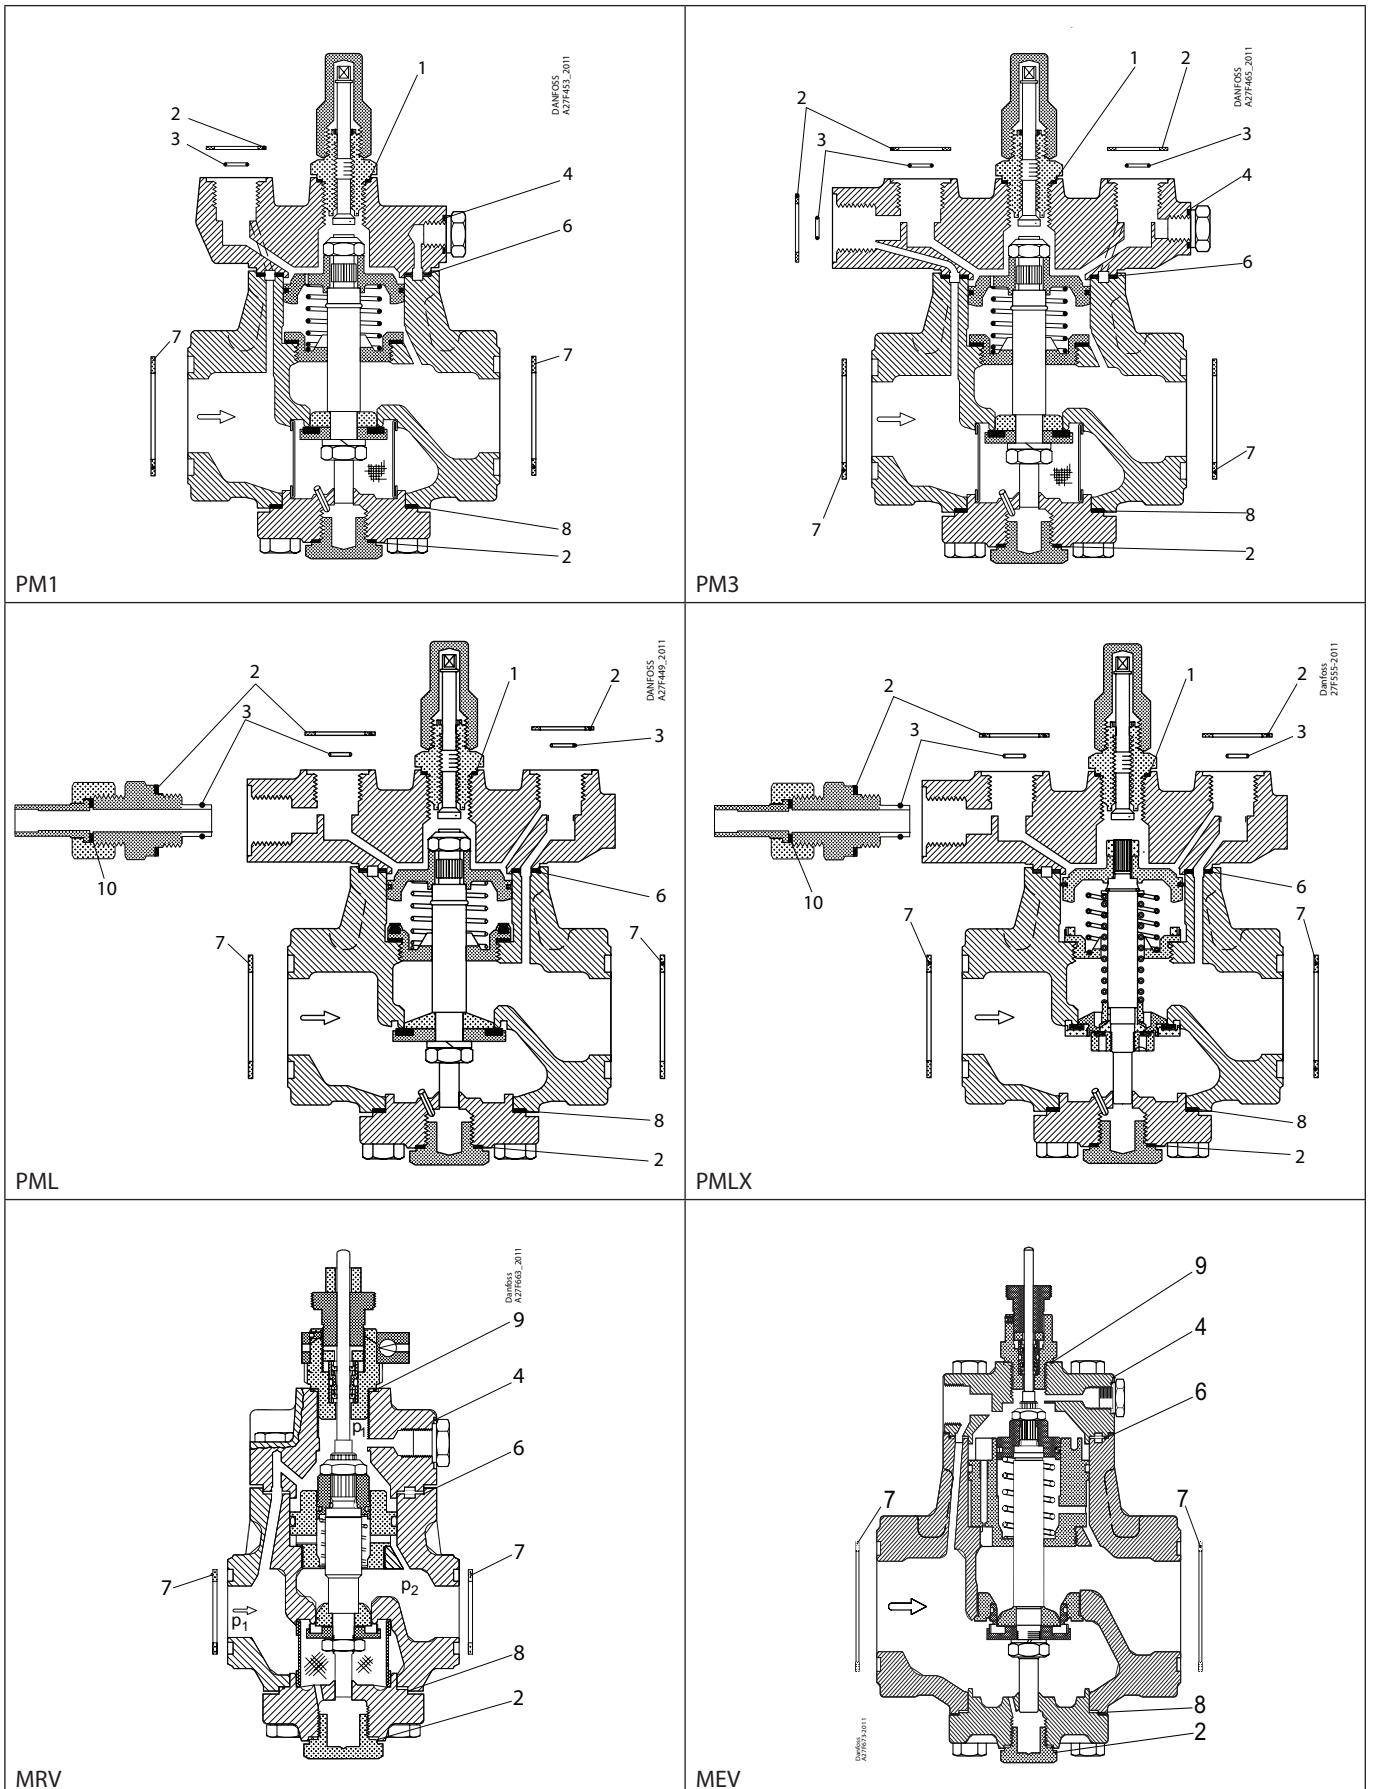

Installation guide – Spare parts and accessories

Inspection kit | Code number 027F3077

PM, PML, PMLX, MRV, size 40 | MEV, PMFH, PMFL, size 200

<p><b>1</b></p> <p> = Alu.</p> <p>  <math>\varnothing 26 \text{ mm}</math>  <math>\varnothing 1.02''</math></p> <p>Total no. = 1</p>	<p><b>2</b></p> <p> = Fibre</p> <p>  <math>\varnothing 33 \text{ mm}</math>  <math>\varnothing 1.28''</math></p> <p>Total no. = 4</p>	<p><b>3</b></p> <p> = Alu.</p> <p>  <math>\varnothing 9 \text{ mm}</math>  <math>\varnothing 0.36''</math></p> <p>Total no. = 3</p>	<p><b>4</b></p> <p> = Alu.</p> <p>  <math>\varnothing 18 \text{ mm}</math>  <math>\varnothing 0.70''</math></p> <p>Total no. = 1</p>
<p><b>5</b></p> <p> = Alu.</p> <p>  <math>\varnothing 14 \text{ mm}</math>  <math>\varnothing 0.55''</math></p> <p>Total no. = 1</p>	<p><b>6</b></p> <p> = Fibre</p> <p>  <math>\varnothing 93 \text{ mm}</math>  <math>\varnothing 3.66''</math></p> <p>Total no. = 1</p>	<p><b>7</b></p> <p> = Fibre</p> <p>  <math>\varnothing 65 \text{ mm}</math>  <math>\varnothing 2.56''</math></p> <p>Total no. = 2</p>	<p><b>8</b></p> <p> = Fibre</p> <p>  <math>\varnothing 78 \text{ mm}</math>  <math>\varnothing 3.07''</math></p> <p>Total no. = 1</p>
<p><b>9</b></p> <p> = Alu.</p> <p>  <math>\varnothing 32 \text{ mm}</math>  <math>\varnothing 1.26''</math></p> <p>Total no. = 1</p>	<p><b>10</b></p> <p> = Alu.</p> <p>  <math>\varnothing 22 \text{ mm}</math>  <math>\varnothing 0.87''</math></p> <p>Total no. = 1</p>		