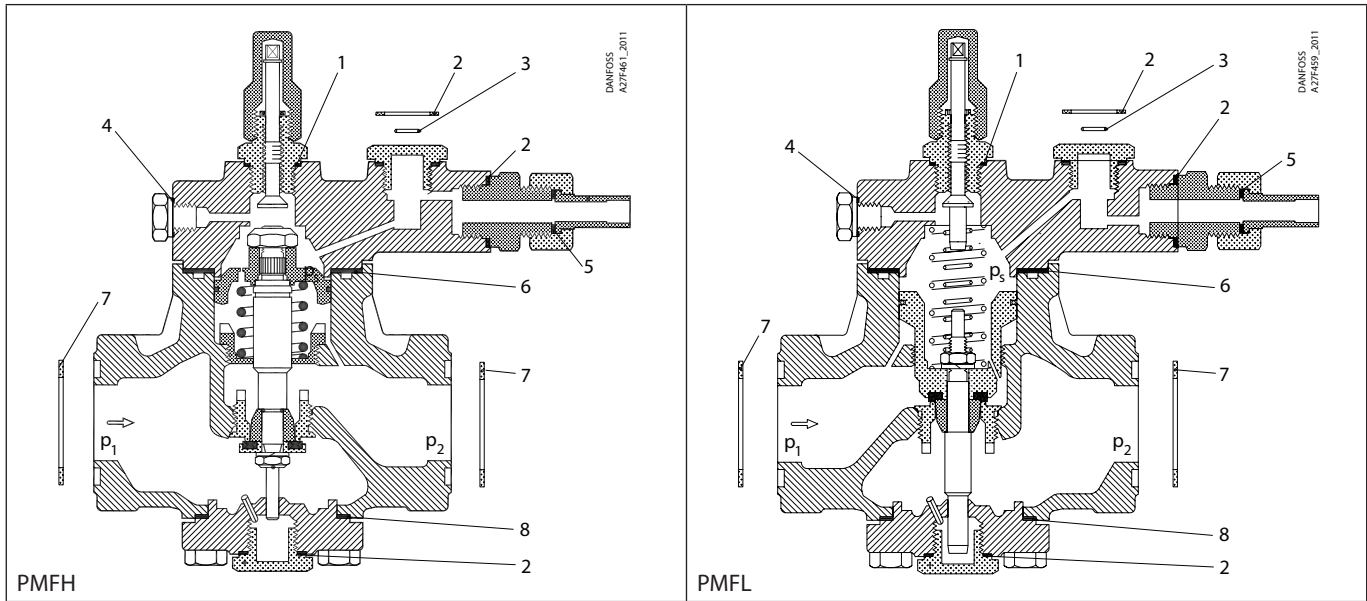

Installation guide – Spare parts and accessories

Inspection kit | Code number 027F3077

PM, PML, PMLX, MRV, size 40 | MEV, PMFH, PMFL, size 200

<p><b>1</b></p> <p> = Alu.</p> <p>  <math>\varnothing 26 \text{ mm}</math>  <math>\varnothing 1.02''</math></p> <p>Total no. = 1</p>	<p><b>2</b></p> <p> = Fibre</p> <p>  <math>\varnothing 33 \text{ mm}</math>  <math>\varnothing 1.28''</math></p> <p>Total no. = 4</p>	<p><b>3</b></p> <p> = Alu.</p> <p>  <math>\varnothing 9 \text{ mm}</math>  <math>\varnothing 0.36''</math></p> <p>Total no. = 3</p>	<p><b>4</b></p> <p> = Alu.</p> <p>  <math>\varnothing 18 \text{ mm}</math>  <math>\varnothing 0.70''</math></p> <p>Total no. = 1</p>
<p><b>5</b></p> <p> = Alu.</p> <p>  <math>\varnothing 14 \text{ mm}</math>  <math>\varnothing 0.55''</math></p> <p>Total no. = 1</p>	<p><b>6</b></p> <p> = Fibre</p> <p>  <math>\varnothing 93 \text{ mm}</math>  <math>\varnothing 3.66''</math></p> <p>Total no. = 1</p>	<p><b>7</b></p> <p> = Fibre</p> <p>  <math>\varnothing 65 \text{ mm}</math>  <math>\varnothing 2.56''</math></p> <p>Total no. = 2</p>	<p><b>8</b></p> <p> = Fibre</p> <p>  <math>\varnothing 78 \text{ mm}</math>  <math>\varnothing 3.07''</math></p> <p>Total no. = 1</p>
<p><b>9</b></p> <p> = Alu.</p> <p>  <math>\varnothing 32 \text{ mm}</math>  <math>\varnothing 1.26''</math></p> <p>Total no. = 1</p>	<p><b>10</b></p> <p> = Alu.</p> <p>  <math>\varnothing 22 \text{ mm}</math>  <math>\varnothing 0.87''</math></p> <p>Total no. = 1</p>		