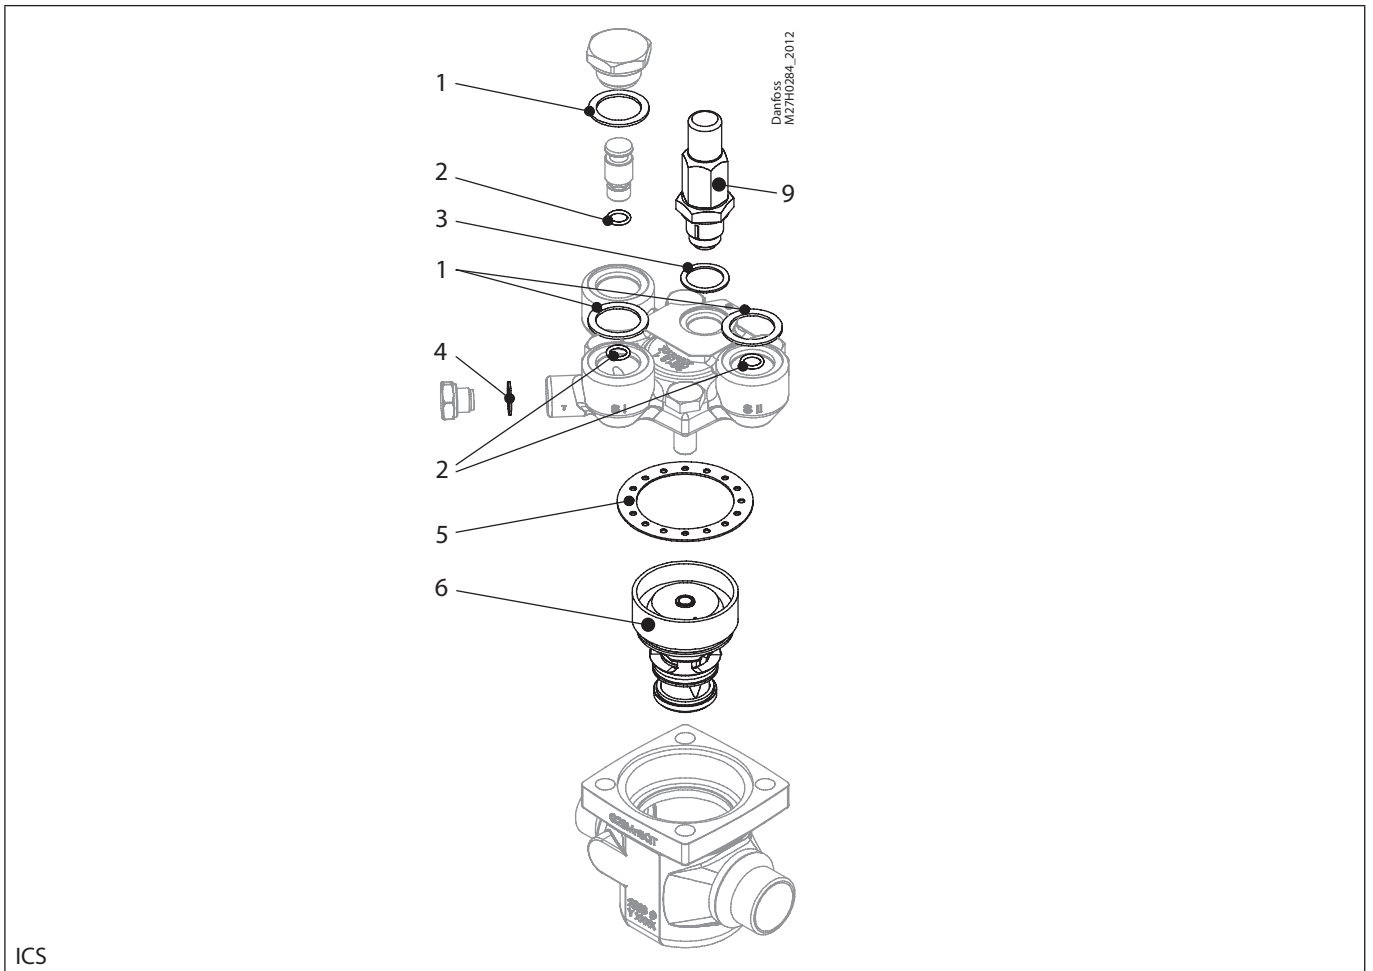

Installation guide – Spare parts and accessories

Overhaul kit | Code number 027H2225  
ICS, size 25-5

ICS

|  |   |   |   |  |
|--|---|---|---|--|
| <p><b>1</b></p> <p> = Fibre</p> <p></p> <p><math>\varnothing 32.5 \text{ mm}</math><br/><math>\varnothing 1.28''</math></p> <p>Total no. = 3</p> | <p><b>2</b></p> <p></p> <p></p> <p><math>\varnothing 9 \text{ mm}</math><br/><math>\varnothing 0.36''</math></p> <p>Total no. = 3</p> | <p><b>3</b></p> <p> = Alu.</p> <p></p> <p><math>\varnothing 26 \text{ mm}</math><br/><math>\varnothing 1.02''</math></p> <p>Total no. = 1</p> | <p><b>4</b></p> <p> = Alu.</p> <p></p> <p><math>\varnothing 18 \text{ mm}</math><br/><math>\varnothing 0.7''</math></p> <p>Total no. = 1</p> | <p><b>5</b></p> <p> = Fibre</p> <p></p> <p><math>\varnothing 73 \text{ mm}</math><br/><math>\varnothing 2.87''</math></p> <p>Total no. = 1</p> |
| <p><b>6</b></p> <p></p> <p><math>\varnothing 57 \text{ mm}</math><br/><math>\varnothing 2.24''</math></p> <p></p> <p>Total no. = 1</p>           |   | <p><b>9</b></p> <p></p> <p>Total no. = 1</p>   |   |  |