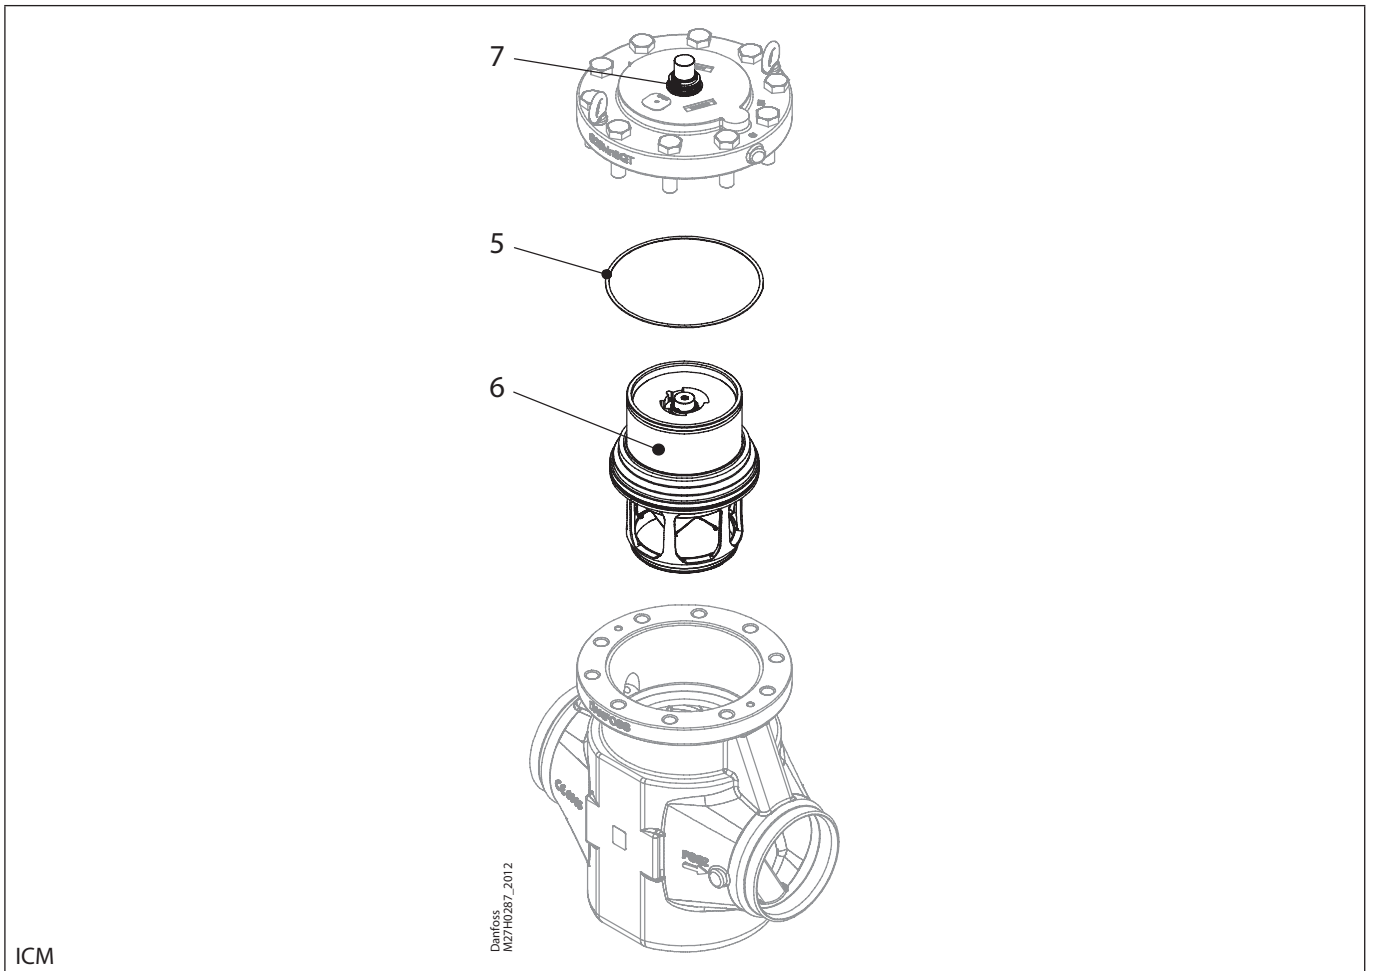

Installation guide – Spare parts and accessories

Overhaul kit | Code number 027H7136  
 ICM, size 100

<p><b>5</b></p> <p>— = Fibre</p> <p>Ø150 mm Ø5.91"</p> <p>Total no. = 1</p>	<p><b>6</b></p> <p>Ø95 mm Ø3.74"</p> <p>Total no. = 1</p>	<p><b>7</b></p> <p>Ø3.74"</p> <p>Total no. = 1</p>
---------------------------------------------------------------------------------	---------------------------------------------------------------	----------------------------------------------------