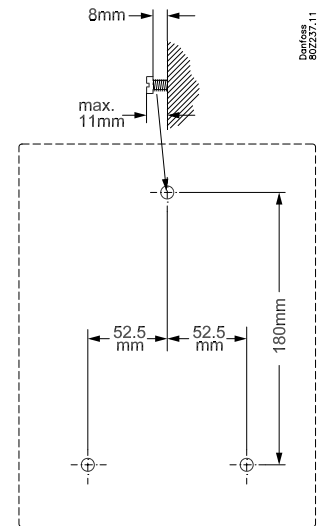

080R9256

$t_{amb} = 0 - +55^{\circ}\text{C}$, non condensing