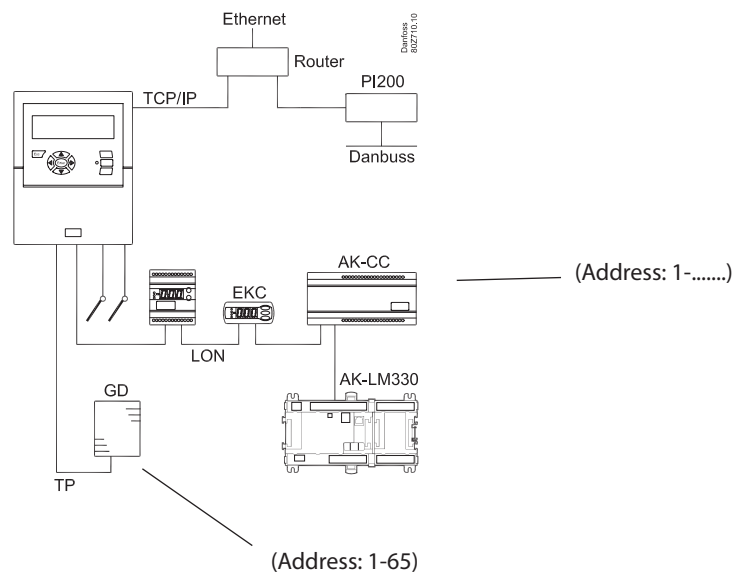

REFRIGERATION AND
AIR CONDITIONING

INSTRUCTIONS

AK-SM 350

080R9256

RI8LC352

080R9256

Denfoss
802253.11

080R9256

$t_{amb} = 0 - +55^{\circ}\text{C}$, non condensing

Selve installationen af datakommunikationskablet skal overholde de krav, som er nævnt i dokumentet "Datakommunikation imellem ADAP-KOOL® Køleanlægsstyringer". Litteraturnummer = RC8AC.

The actual installation of the data communication cable must comply with the requirements mentioned in the document "Data communication between ADAP-KOOL® Refrigeration controls". Literature sheet number = RC8AC.

Beim Verlegen des Datenkommunikationskabels sind die im Dokument „Datenkommunikation zwischen ADAP-KOOL® Kälteanlagenregelsysteme“ enthaltenen Anforderungen einzuhalten. Literaturnummer = RC8AC.

L'installation elle-même du câble de transmission de données doit respecter les contraintes citées dans le document «Transmission de données ADAP-KOOL® Commande d'installation frigorifiques». Référence documentaire = RC8AC.