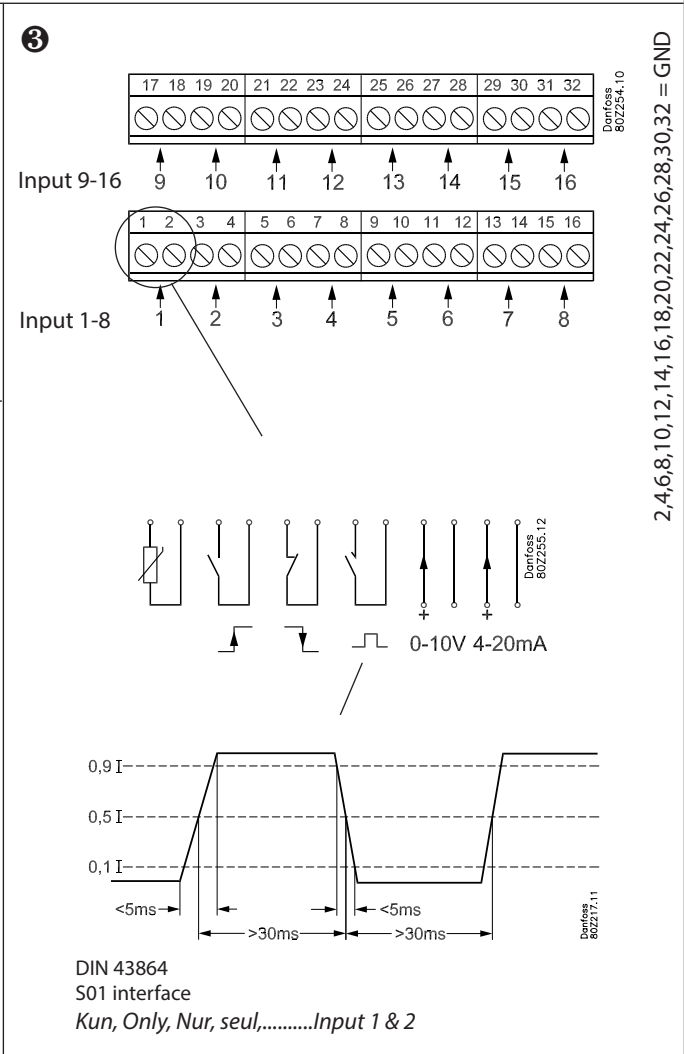

$t_{amb} = 0 - +55^{\circ}\text{C}$, non condensing

Selve installationen af datakommunikationskablet skal overholde de krav, som er nævnt i dokumentet "Datakommunikation imellem ADAP-KOOL® Køleanlægsstyringer". Litteraturnummer = RC8AC.

The actual installation of the data communication cable must comply with the requirements mentioned in the document "Data communication between ADAP-KOOL® Refrigeration controls". Literature sheet number = RC8AC.

Beim Verlegen des Datenkommunikationskabels sind die im Dokument „Datenkommunikation zwischen ADAP-KOOL® Kälteanlagenregelsysteme“ enthaltenen Anforderungen einzuhalten. Literaturnummer = RC8AC.

L'installation elle-même du câble de transmission de données doit respecter les contraintes citées dans le document «Transmission de données ADAP-KOOL® Commande d'installation frigorifiques». Référence documentaire = RC8AC.

Tilslutninger / Connections / Anschlüsse / Raccordements

Display point	Controller address (0=AK-SM 350) (1-200, + view 1-4) (m2+ : 1-7, & m2+input) (GD : 1-65)	Input (1-16) (1-4) (1-16)	Type (Temp. / "ON/OFF" / Pulse / U / I)	Name
1				
2				
3				
4				
5				
6				
7				
8				
9				
10				
11				
12				
13				
14				
15				
16				
17				
18				
19				
20				
21				
22				
23				
24				
25				
26				
27				
28				
29				
30				
31				
32				