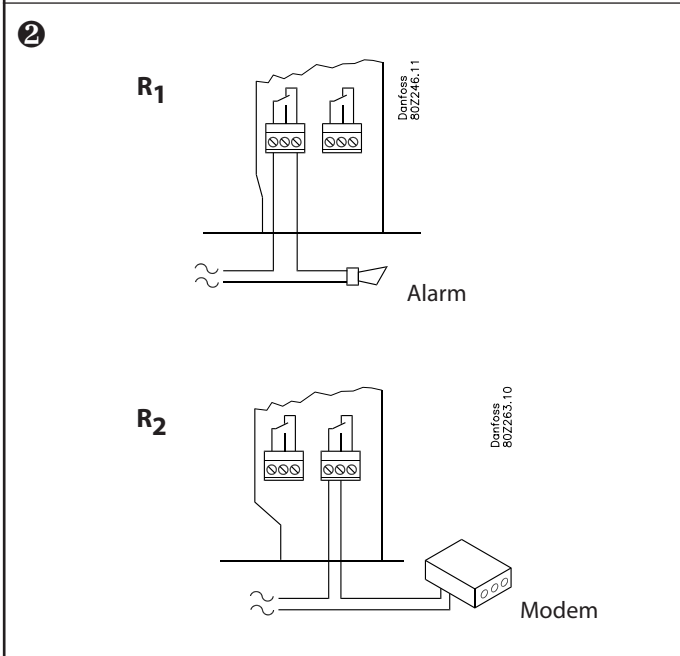

$t_{amb} = 0 - +55^{\circ}\text{C}$, non condensing

Selve installationen af datakommunikationskablet skal overholde de krav, som er nævnt i dokumentet "Datakommunikation imellem ADAP-KOOL® Køleanlægsstyringer". Litteraturnummer = RC8AC.

The actual installation of the data communication cable must comply with the requirements mentioned in the document "Data communication between ADAP-KOOL® Refrigeration controls". Literature sheet number = RC8AC.

Beim Verlegen des Datenkommunikationskabels sind die im Dokument „Datenkommunikation zwischen ADAP-KOOL® Kälteanlagenregelsysteme“ enthaltenen Anforderungen einzuhalten. Literaturnummer = RC8AC.

L'installation elle-même du câble de transmission de données doit respecter les contraintes citées dans le document «Transmission de données ADAP-KOOL® Commande d'installation frigorifiques». Référence documentaire = RC8AC.

Tilslutninger / Connections / Anschlüsse / Raccordements

Display point	Controller address (0=AK-SM 350) (1-200, + view 1-4) (m2+ : 1-7, & m2+input) (GD : 1-65)	Input (1-16) (1-4) (1-16)	Type (Temp. / "ON/OFF" / Pulse / U / I)	Name
1				
2				
3				
4				
5				
6				
7				
8				
9				
10				
11				
12				
13				
14				
15				
16				
17				
18				
19				
20				
21				
22				
23				
24				
25				
26				
27				
28				
29				
30				
31				
32				