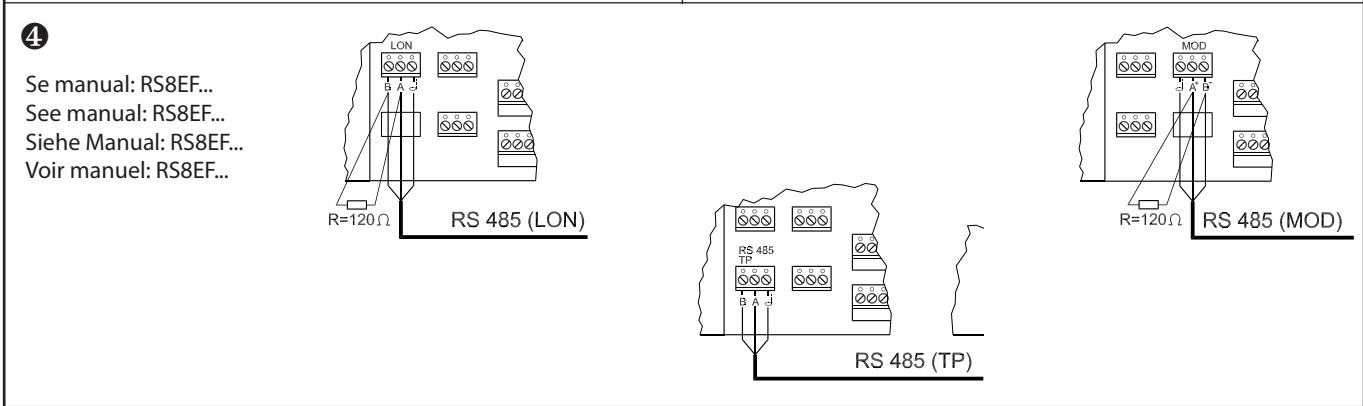

$t_{amb} = 0 - +55^{\circ}\text{C}$, non condensing

Selve installationen af datakommunikationskablet skal overholde de krav, som er nævnt i dokumentet "Datakommunikation imellem ADAP-KOOL® Køleanlægsstyringer". Litteraturnummer = RC8AC.

The actual installation of the data communication cable must comply with the requirements mentioned in the document "Data communication between ADAP-KOOL® Refrigeration controls". Literature sheet number = RC8AC.

Beim Verlegen des Datenkommunikationskabels sind die im Dokument „Datenkommunikation zwischen ADAP-KOOL® Kälteanlagenregelsysteme“ enthaltenen Anforderungen einzuhalten. Literaturnummer = RC8AC.

L'installation elle-même du câble de transmission de données doit respecter les contraintes citées dans le document «Transmission de données ADAP-KOOL® Commande d'installation frigorifiques». Référence documentaire = RC8AC.

Tilslutninger / Connections / Anschlüsse / Raccordements

Display point	Controller address (0=AK-SM 350) (1-200, + view 1-4) (m2+ : 1-7, & m2+input) (GD : 1-65)	Input (1-16) (1-4) (1-16)	Type (Temp. / "ON/OFF" / Pulse / U / I)	Name
1				
2				
3				
4				
5				
6				
7				
8				
9				
10				
11				
12				
13				
14				
15				
16				
17				
18				
19				
20				
21				
22				
23				
24				
25				
26				
27				
28				
29				
30				
31				
32				