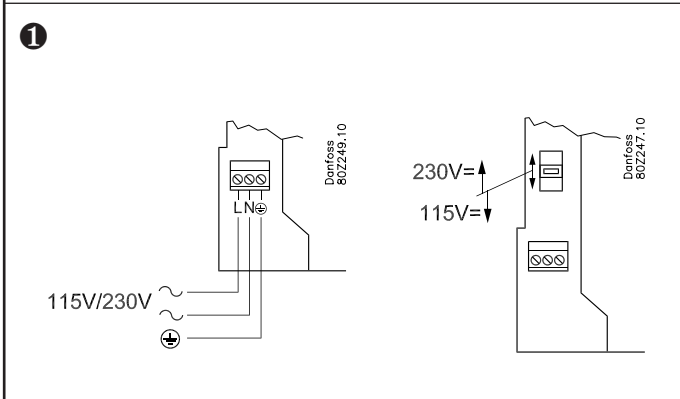

$t_{amb} = 0 - +55^{\circ}\text{C}$, non condensing

Selve installationen af datakommunikationskablet skal overholde de krav, som er nævnt i dokumentet "Datakommunikation imellem ADAP-KOOL® Køleanlægsstyringer". Litteraturnummer = RC8AC.

The actual installation of the data communication cable must comply with the requirements mentioned in the document "Data communication between ADAP-KOOL® Refrigeration controls". Literature sheet number = RC8AC.

Beim Verlegen des Datenkommunikationskabels sind die im Dokument „Datenkommunikation zwischen ADAP-KOOL® Kälteanlagenregelsysteme“ enthaltenen Anforderungen einzuhalten. Literaturnummer = RC8AC.

L'installation elle-même du câble de transmission de données doit respecter les contraintes citées dans le document «Transmission de données ADAP-KOOL® Commande d'installation frigorifiques». Référence documentaire = RC8AC.

Tilslutninger / Connections / Anschlüsse / Raccordements

Display point	Controller address (0=AK-SM 350) (1-200, + view 1-4) (m2+ : 1-7, & m2+input) (GD : 1-65)	Input (1-16) (1-4) (1-16)	Type (Temp. / "ON/OFF" / Pulse / U / I)	Name
1				
2				
3				
4				
5				
6				
7				
8				
9				
10				
11				
12				
13				
14				
15				
16				
17				
18				
19				
20				
21				
22				
23				
24				
25				
26				
27				
28				
29				
30				
31				
32				