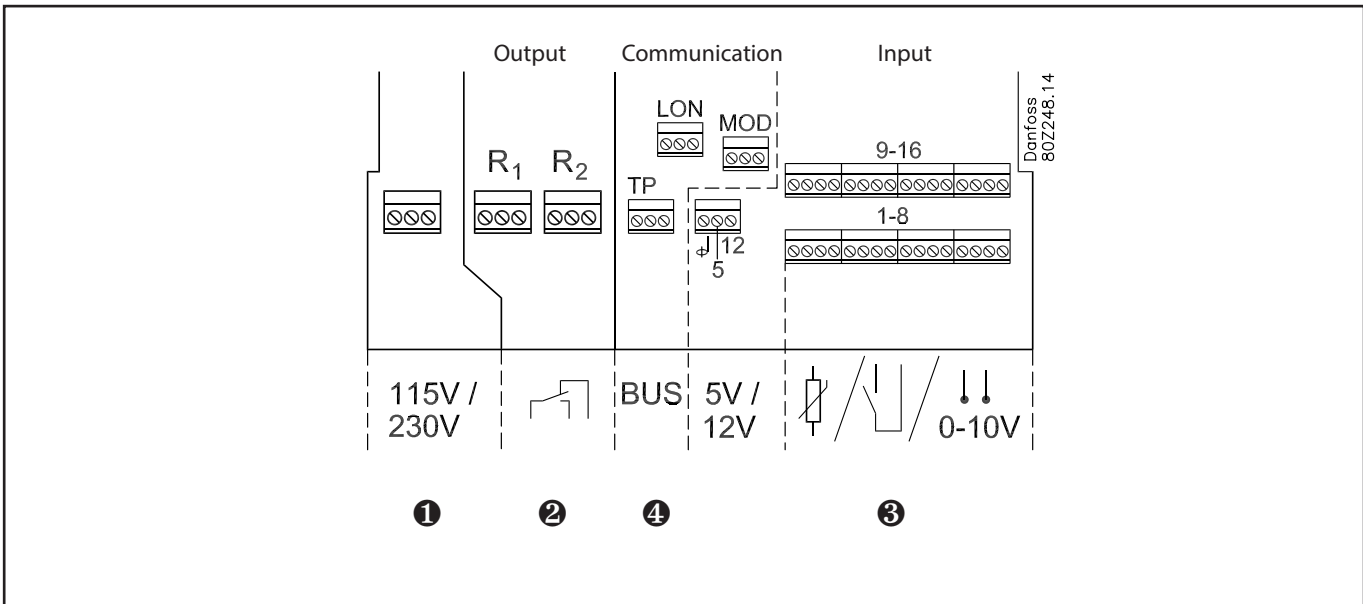

$t_{amb} = 0 - +55^{\circ}\text{C}$, non condensing

Selve installationen af datakommunikationskablet skal overholde de krav, som er nævnt i dokumentet "Datakommunikation imellem ADAP-KOOL® Køleanlægsstyringer". Litteraturnummer = RC8AC.

The actual installation of the data communication cable must comply with the requirements mentioned in the document "Data communication between ADAP-KOOL® Refrigeration controls". Literature sheet number = RC8AC.

Beim Verlegen des Datenkommunikationskabels sind die im Dokument „Datenkommunikation zwischen ADAP-KOOL® Kälteanlagenregelsysteme“ enthaltenen Anforderungen einzuhalten. Literaturnummer = RC8AC.

L'installation elle-même du câble de transmission de données doit respecter les contraintes citées dans le document «Transmission de données ADAP-KOOL® Commande d'installation frigorifiques». Référence documentaire = RC8AC.

Tilslutninger / Connections / Anschlüsse / Raccordements

Display point	Controller address (0=AK-SM 350) (1-200, + view 1-4) (m2+ : 1-7, & m2+input) (GD : 1-65)	Input (1-16) (1-4) (1-16)	Type (Temp. / "ON/OFF" / Pulse / U / I)	Name
1				
2				
3				
4				
5				
6				
7				
8				
9				
10				
11				
12				
13				
14				
15				
16				
17				
18				
19				
20				
21				
22				
23				
24				
25				
26				
27				
28				
29				
30				
31				
32				