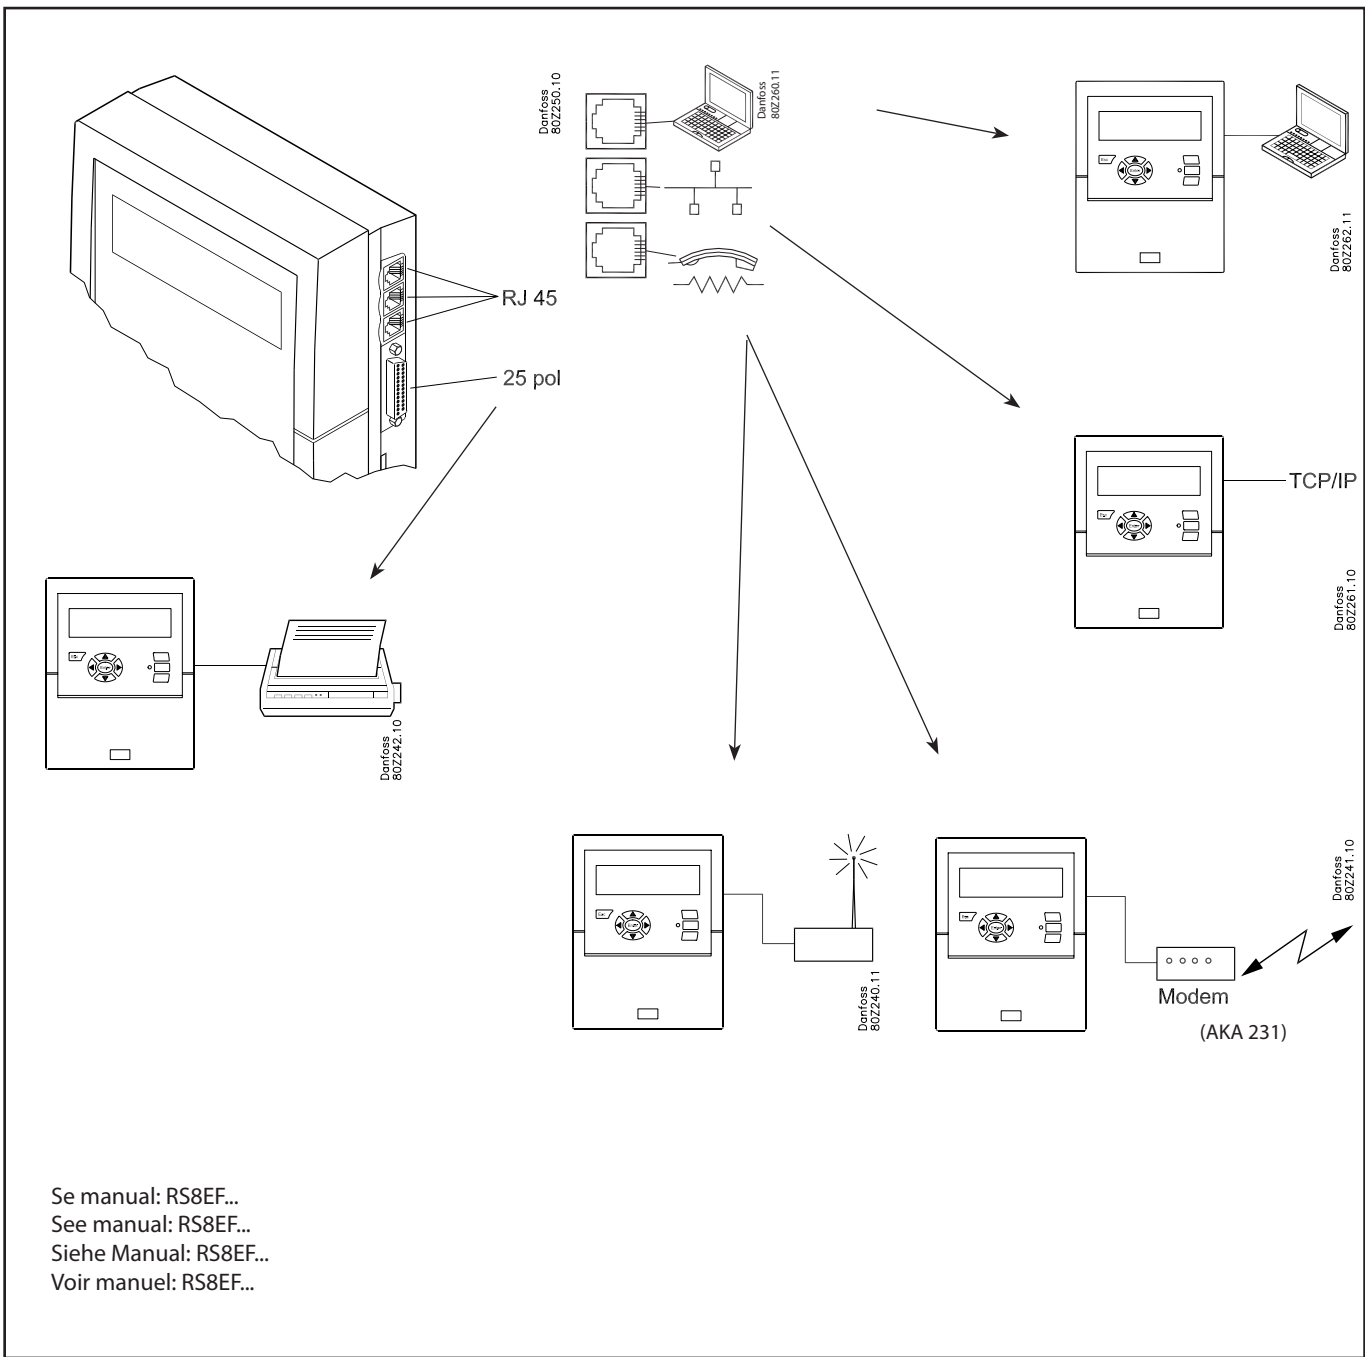

Se manual: RS8EF...
See manual: RS8EF...
Siehe Manual: RS8EF...
Voir manuel: RS8EF...

Info:				
Modem	AKA 231	Kabel er vedlagt AKA 231 Cable enclosed AKA 231 Kabel beigelegt AKA 231 Câble ci-joint AKA 231		
PC	Software=AK-ST 500	Kabel Cable Kabel Câble	RJ 45 - com port	080Z0262
			RJ 45 - USB	080Z0264