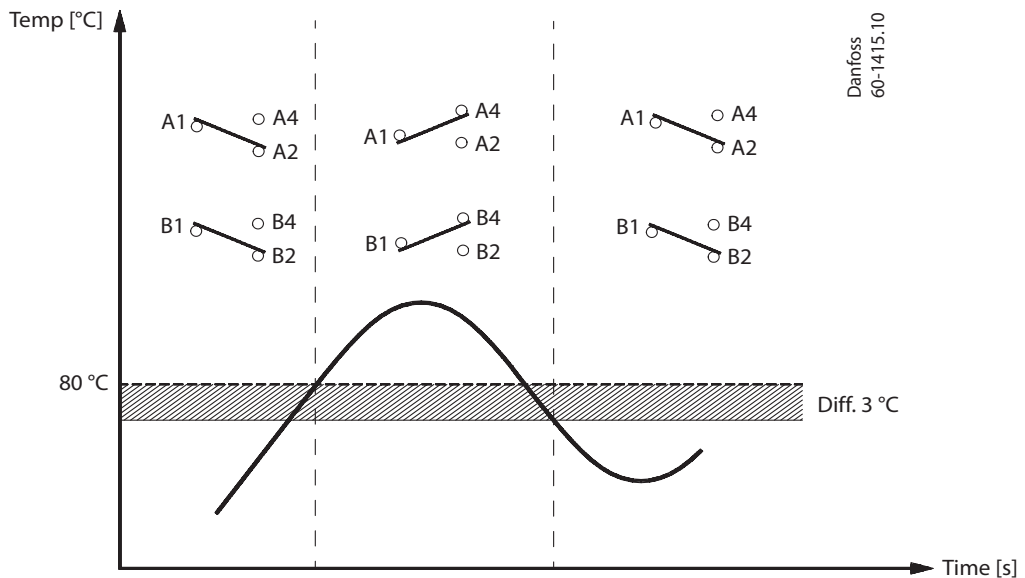

Danfoss
60-1121.16