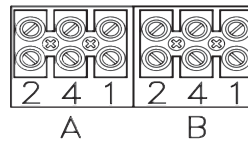

Installation guide

2-step thermostat Type CAS 1080

060R9326

DANFOSS
A60-1118.10

DANFOSS
A60-1119.10

T_2 max. 220 °C

T_1 min. -25 °C
 T_1 max. 70 °C

060R9326

G3/4A

200

DANFOSS
A60-1120.10

Danfoss
60-1121.16

Danfoss
60-1415.10