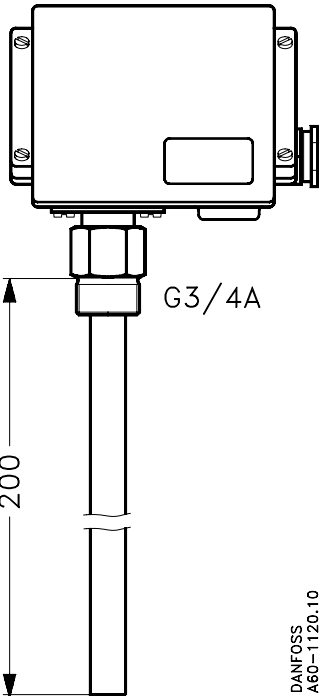

Installation guide

2-step thermostat Type CAS 1080

060R9326

DANFOSS
A60-1118.10

DANFOSS
A60-1119.10

T_2 max. 220 °C

T_1 min. -25 °C
 T_1 max. 70 °C

060R9326

G3/4A

200

DANFOSS
A60-1120.10

Danfoss
60-1121.16

Danfoss
60-1415.10