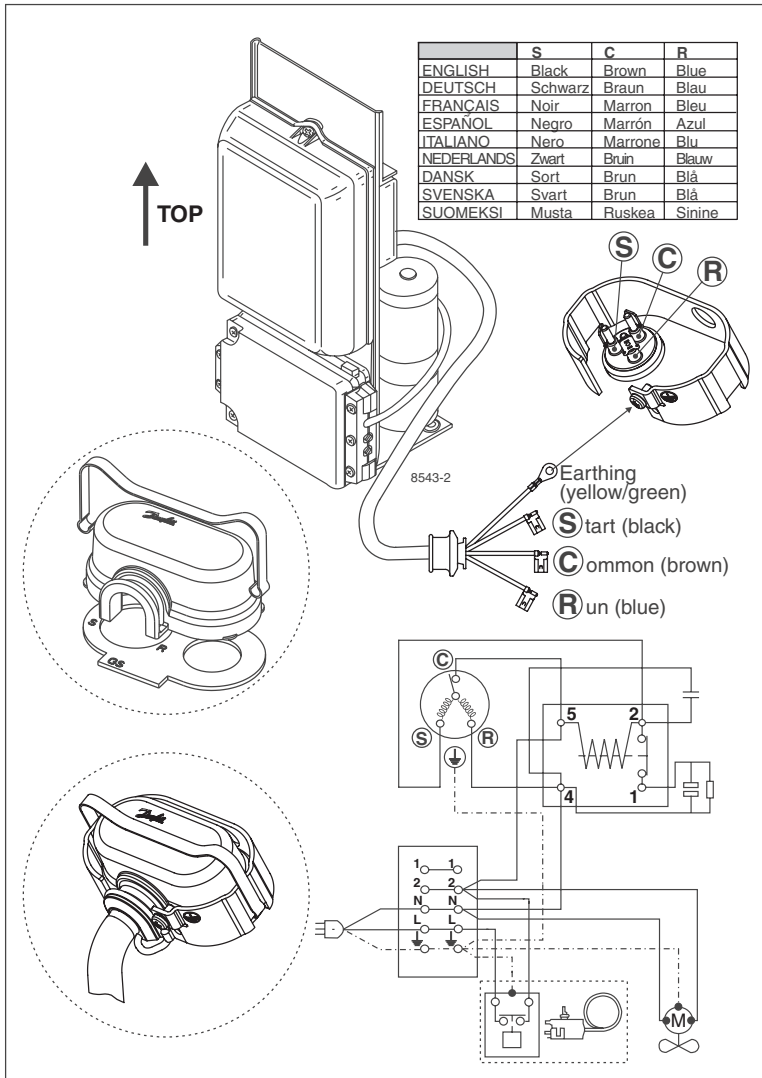

GS Compressors

8238-30

GS Compressors

Shipment positions / Transportlagen / Posiciones de transporte (Position X must not be used)	
Connectors up Stutzen oben Conectores hacia arriba	
Electrical lead-in up Stromdurchführung oben Terminal eléctrica hacia arriba	
Connectors down Stutzen unten Conectores hacia abajo	
Electrical lead-in down Stromdurchführung unten Terminal eléctrica hacia abajo	
Base plate up Fußplatte oben Base hacia arriba	