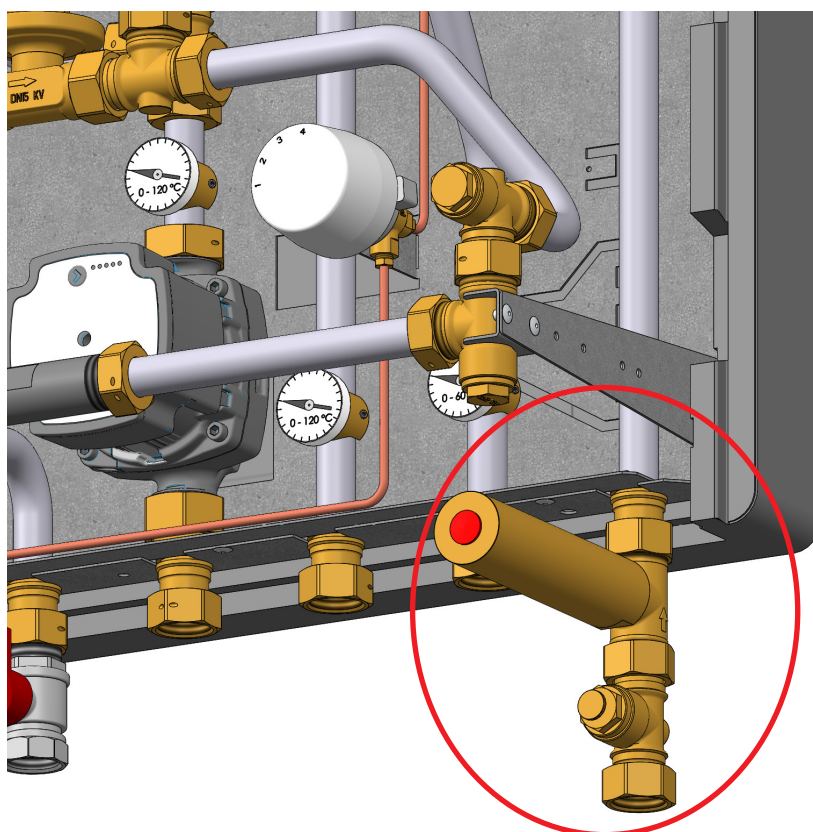

Installation & Operating Guide

AVE sæt med kontrollerbar kontraventil, 14H4558

DANISH	Operating Guide Product description	www.redan.danfoss.dk
	<p>AVE sæt med kontrollerbar kontraventil. - Kontraventilen er kontrollerbar via en luftskrue, således, at man kan kontrollere, om kontraventilen fungerer efter hensigten, uden at afmontere den.</p> <p>Til montage på koldt vandstilgangen, under unit.</p> <p>Trykudligneren Danfoss AVE kan erstatte en traditionel sikkerhedsventil på koldt vandstilgangen på en Danfoss Redan fjernvarmeunit.</p> <p><i>NB! Må ikke benyttes på anlæg med cirkulation.</i></p> <p>Trykudligneren er konstrueret til at optage vandudvidelsen i pladevarmeveksleren på en Danfoss Redan unit. I modsætning til en konventionel sikkerhedsventil er der ikke afblæsningsrør fra AVE trykudligneren, så der skal ikke etableres afløb for sikkerhedsventilen / unitten.</p>	

Komponenter, Fig 1:

- 1: AVE trykudligner
- 2: T-stykke $\frac{3}{4} \times \frac{3}{4} \times \frac{3}{4}$
- 3: Kontraventil
- 4: T-stykke DN20, oml. $\frac{3}{4} \times \frac{1}{2}'' \times \text{Oml.}\frac{3}{4}$
- 5: Luftventil $\frac{1}{2}''$
- 6: Pakninger

Montering:

AVE sættet monteres under unit, som vist på foto til højre.

DANFOSS REDAN A/S — HÅRUPVÆNGET 11 — DK-8600 SILKEBORG
 TEL. +45 87 43 89 43 — FAX. +45 87 43 89 44 — REDAN.DANFOSS.DK — REDAN@DANFOSS.COM