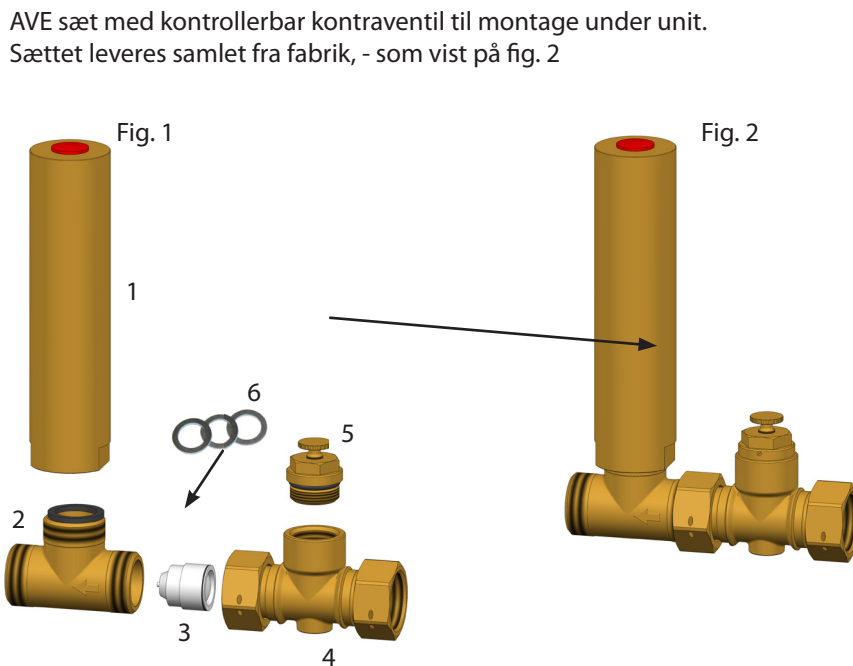

Installation & Operating Guide

AVE sæt med kontrollerbar kontraventil, 14H4558

DANISH	Operating Guide Product description	www.redan.danfoss.dk
	<p>AVE sæt med kontrollerbar kontraventil. - Kontraventilen er kontrollerbar via en luftskrue, således, at man kan kontrollere, om kontraventilen fungerer efter hensigten, uden at afmontere den.</p> <p>Til montage på koldt vandstilgangen, under unit.</p> <p>Trykudligneren Danfoss AVE kan erstatte en traditionel sikkerhedsventil på koldt vandstilgangen på en Danfoss Redan fjernvarmeunit.</p> <p><i>NB! Må ikke benyttes på anlæg med cirkulation.</i></p> <p>Trykudligneren er konstrueret til at optage vandudvidelsen i pladevarmeveksleren på en Danfoss Redan unit. I modsætning til en konventionel sikkerhedsventil er der ikke afblæsningsrør fra AVE trykudligneren, så der skal ikke etableres afløb for sikkerhedsventilen / unitten.</p>	

Komponenter, Fig 1:

- 1: AVE trykudligner
- 2: T-stykke $\frac{3}{4} \times \frac{3}{4} \times \frac{3}{4}$
- 3: Kontraventil
- 4: T-stykke DN20, oml. $\frac{3}{4} \times \frac{1}{2}'' \times \text{Oml.}\frac{3}{4}$
- 5: Luftventil $\frac{1}{2}''$
- 6: Pakninger

Montering:

AVE sættet monteres under unit, som vist på foto til højre.

DANFOSS REDAN A/S — HÅRUPVÆNGET 11 — DK-8600 SILKEBORG
 TEL. +45 87 43 89 43 — FAX. +45 87 43 89 44 — REDAN.DANFOSS.DK — REDAN@DANFOSS.COM