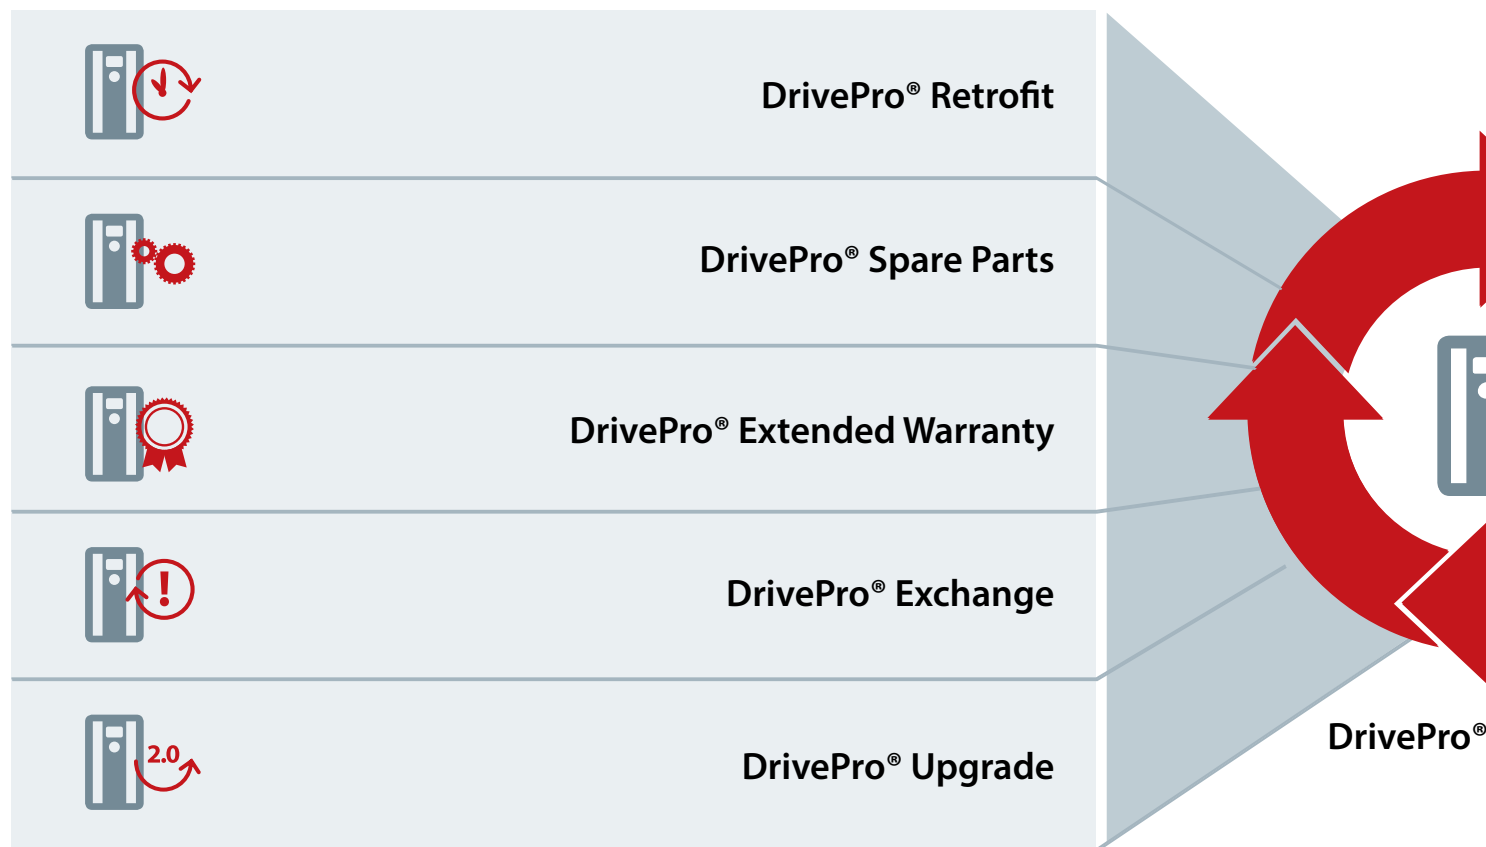

Usluge **DrivePro® Life Cycle**

Iskoristite sve prednosti svojih sustava uz DrivePro® usluge za Danfoss pretvarače AC drives. Te usluge ne obuhvaćaju samo uklanjanje kvarova, održavanje, popravke i zamjenu. One i proaktivno poboljšavaju produktivnost i učinkovitost te produljuju trajanje neprekidnog rada.

Sveobuhvatni portfelj usluga tvrtke Danfoss Drives obuhvaća cijeli životni vijek vaših pretvarača.

DrivePro® usluge pružaju stručnjaci. Prilagođene su vašim potrebama u svakom trenutku i u svakom okruženju.

Kako DrivePro® usluge mogu pridonijeti vašem poslovanju:

Dodana vrijednost: DrivePro® usluge unapređuju vaše procese i poslovanje. Pružaju učinkovitost, predvidivost i ulijevaju povjerenje.