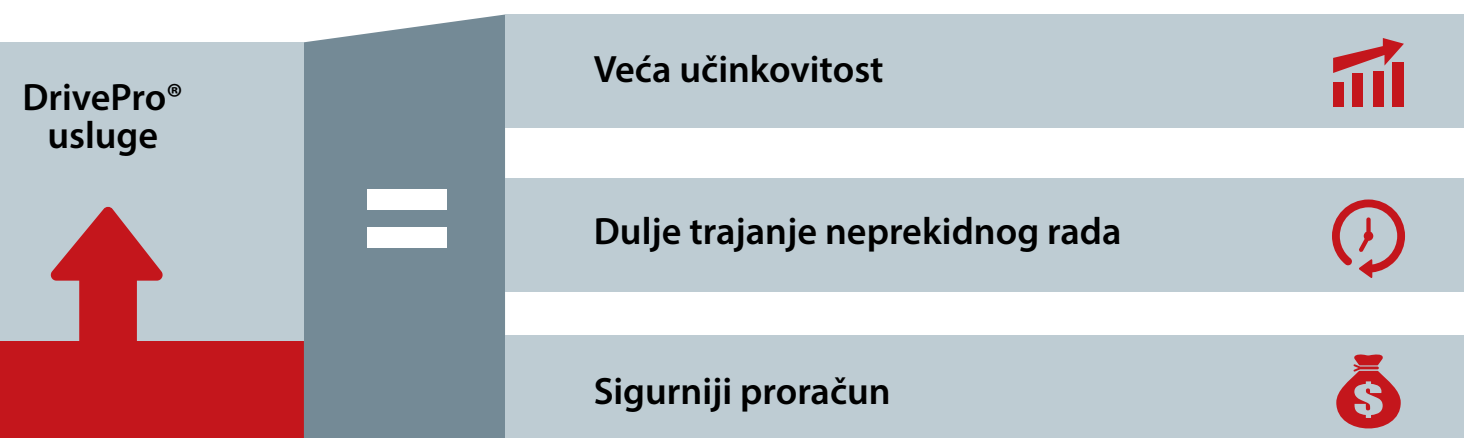

Znanje i iskustvo: DrivePro® stručnjaci poznaju posebne karakteristike, potrebe i zahtjeve primjene frekvencijskih pretvarača u vašoj djelatnosti i vašem poslovanju.

Vodeća pozicija: DrivePro® usluge osiguravaju vam pristup svim najnovijim značajkama koje dobivate nadogradnjama ili zamjenama. Kako razumijemo vaše potrebe, pouzdano vam možemo pružiti preporuke za buduću primjenu.

Ako surađujete s nama, nudimo vam pristup edukaciji, kao i upute za primjenu koje vam mogu pomoći prilikom planiranja i pripreme. Naši su vam stručnjaci na raspolaganju.