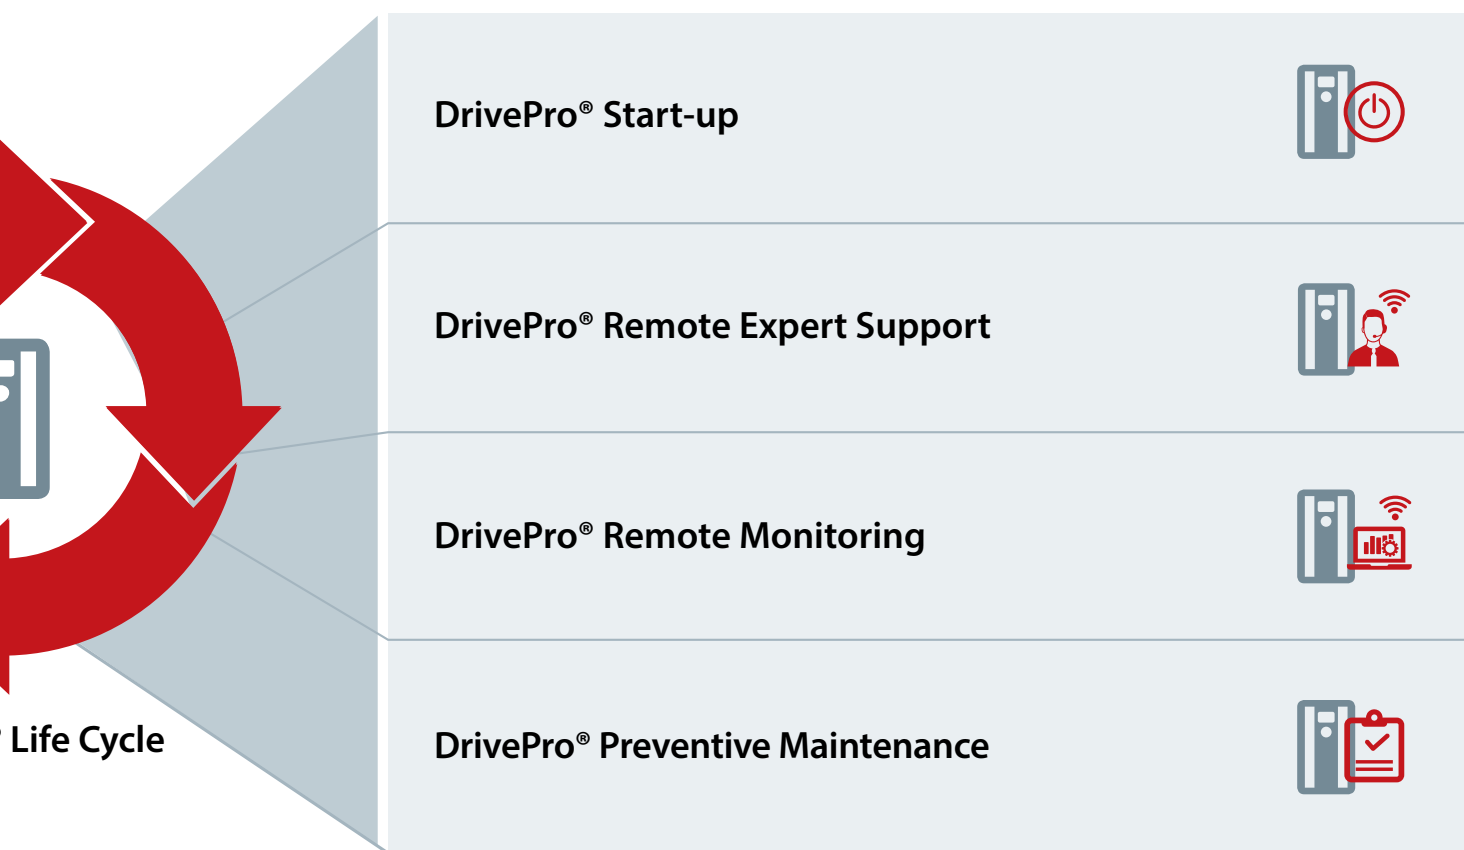

Znanje i iskustvo: DrivePro® stručnjaci poznaju posebne karakteristike, potrebe i zahtjeve primjene frekvencijskih pretvarača u vašoj djelatnosti i vašem poslovanju.

Vodeća pozicija: DrivePro® usluge osiguravaju vam pristup svim najnovijim značajkama koje dobivate nadogradnjama ili zamjenama. Kako razumijemo vaše potrebe, pouzdano vam možemo pružiti preporuke za buduću primjenu.

Ako surađujete s nama, nudimo vam pristup edukaciji, kao i upute za primjenu koje vam mogu pomoći prilikom planiranja i pripreme. Naši su vam stručnjaci na raspolaganju.