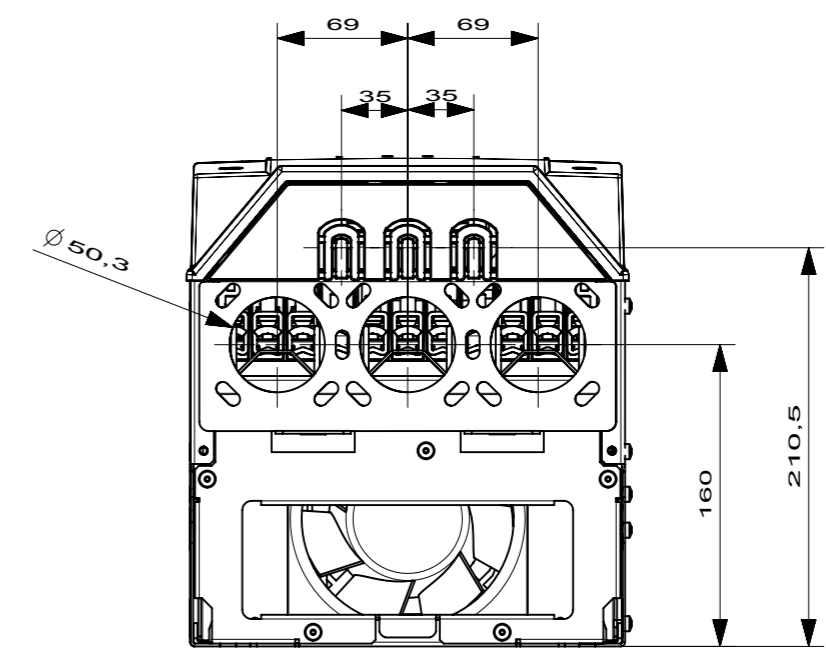

Approved: NA

Gen.Tol:

Scale: 1:4

Doc. no.
DPD00159

Sheet A3

Page 1/2

Revision
B

IP54

IP21

VAGON

Material:
Finishing:

Product:
Name: MR7_Dimension_Drawing
Add. Info 1:
Add. Info 2:

Designer: 19.2.2009 J. Linna
Approved: NA

Gen.Tol:
Scale: 1:4
Doc. no. DPD00159

Sheet A3
Page 2/2
Revision B