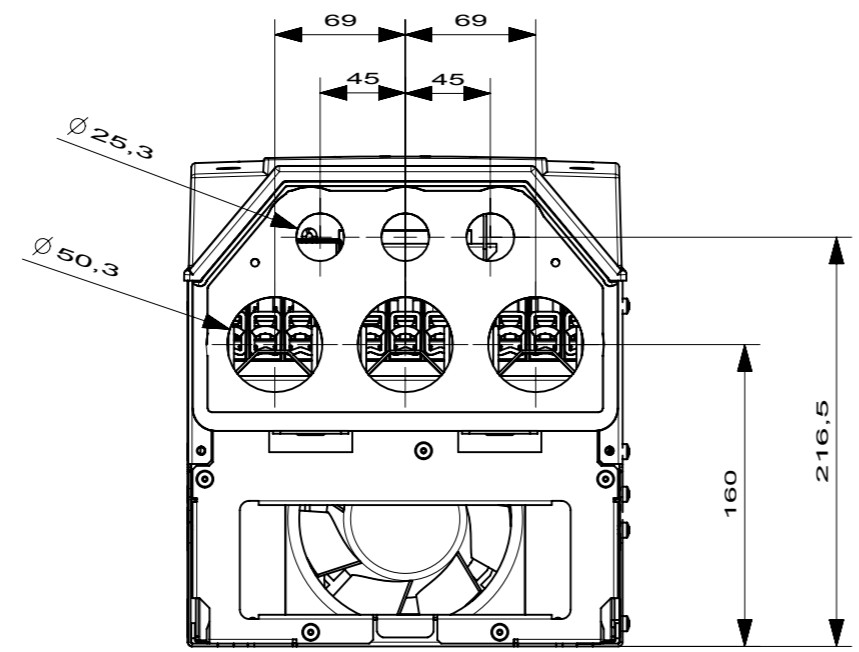

Approved: NA

Gen.Tol:

Scale: 1:4

Doc. no.
DPD00159

Sheet A3

Page 1/2

Revision
B

IP54

IP21

VAGON

Material:
Finishing:

Product:
Name: MR7_Dimension_Drawing
Add. Info 1:
Add. Info 2:

Designer: 19.2.2009 J. Linna
Approved: NA

Gen.Tol:
Scale: 1:4
Doc. no. DPD00159

Sheet A3
Page 2/2
Revision B