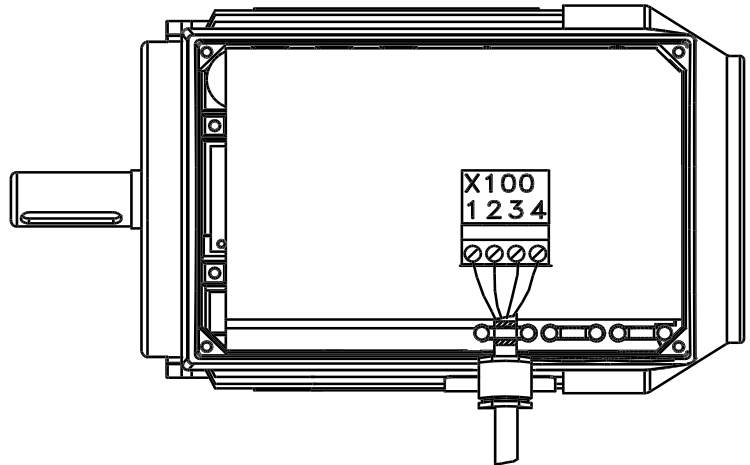

Instruction

DK

Ledningsfarver	Klemme X100
Gul	1
Grøn	2
Rød	3
Blå	4

GB

Colour of wire	Terminal X100
Yellow	1
Green	2
Red	3
Blue	4

D

Leitungsfarben	Klemme X100
Gelb	1
Grün	2
Rot	3
Blau	4

175R0158